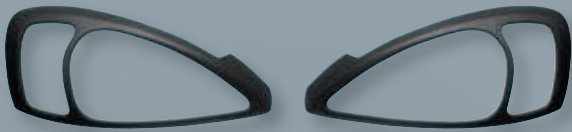

F-G

50958 APPENDICE POSTERIORE - REAR BUMPER SPOILER - OPEL CORSA B (3/93-9/00)

F-G

OPEL CORSA C

51102 CORNICI FARI ANTERIORI - FRONT LIGHT FRAMES - OPEL CORSA C (9/00-12/06)

ABS

50029 PARAURTI ANTERIORE - FRONT BUMPER - OPEL CORSA C (9/00-12/06)