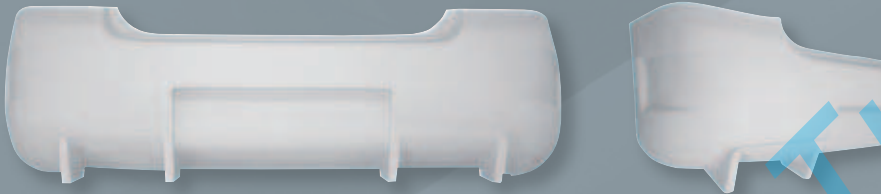

F-G

**50782** MINIGONNE LATERALI - SIDE SKIRTS - TOYOTA YARIS 3 PORTE (4/99-12/05)

F-G

**50446** PARAURTI POSTERIORE - REAR BUMPER - TOYOTA YARIS (4/99-12/05)

F-G