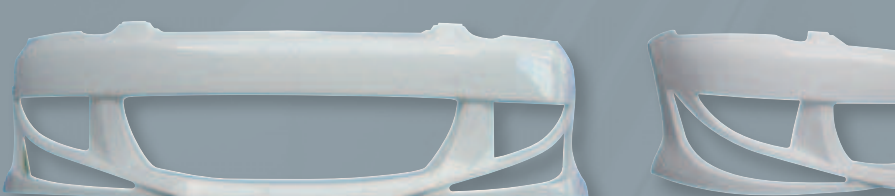

## TOYOTA YARIS (4/99-12/05)

**50079** PARAURTI ANTERIORE - FRONT BUMPER - TOYOTA YARIS (4/99-3/03)

F-G

**50141** PARAURTI ANTERIORE - FRONT BUMPER - TOYOTA YARIS (3/03-12/05)

F-G

**50764** MINIGONNE LATERALI - SIDE SKIRTS - TOYOTA YARIS (4/99-12/05)