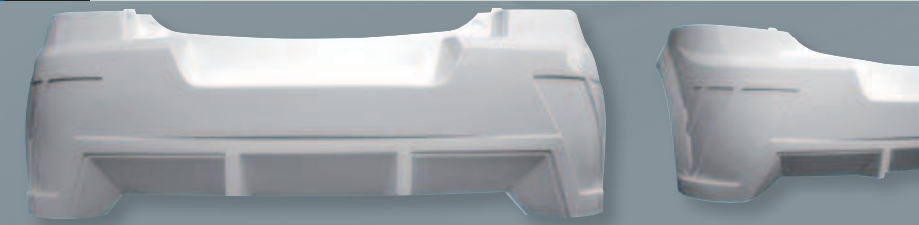

50484 PARAURTI POSTERIORE - REAR BUMPER - RENAULT MEGANE II (10/02>)