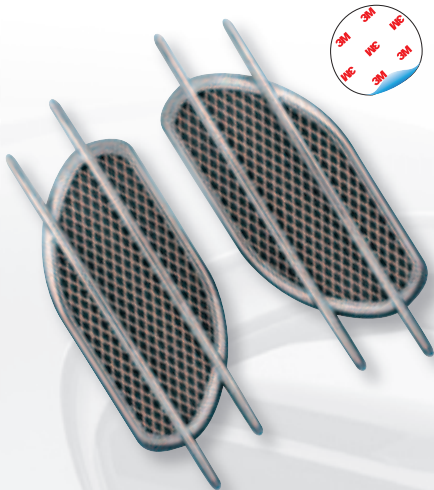

Simulazione  
Simulation

**02214 DAF-14** 32x13 cm

D/Blister  12 / 48

Simulazione  
Simulation

**02212 DAF-12** 21x10,5 cm

Blister  10 / 50

**DAF-23**  
Coppia simulazioni di prese aria con griglia in alluminio. Idonee per cofano e fiancate. Montaggio adesivo, senza utensili e senza fori