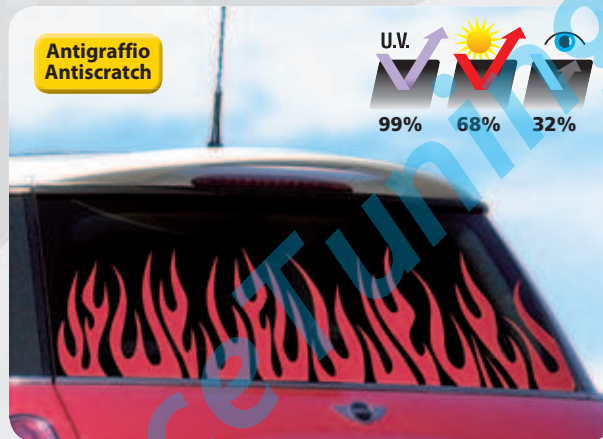

Antigraffio
Antiscratch