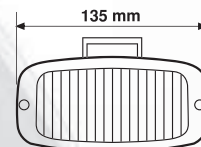

ELITE, FOG LIGHTS

Halogen lamp-set. Bulbs included

72235 Trasparente Clear

D/Blister 12

2 pcs