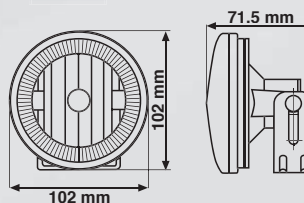

Fari fendinebbia e profondità | Driving and fog lamps

Luminux

incluso included
2x
12V - H3 - 55W

LUCE - LIGHT
ULTRAWHITE
lente-lens blue

12V - H3 - 55W max

LUMINUX, FARI PROFONDITÀ

Parabola con tecnologia multisuperficie. Lampadine incluse

LUMINUX, DRIVING LIGHTS

Advanced technology multi-surface reflector. Bulbs included

72350 Blu Blue

Scatola / Box 12

2 pcs

Felix

incluso included
2x
12V - H3 - 55W
+ LED

LUCE - LIGHT
ULTRAWHITE
lente-lens blue

12V - H3 - 55W max

FELIX, FARI FENDINEBBIA BILUCE

Parabola con tecnologia multisuperficie, lente blu, luce bianca. Lampadine incluse

FELIX, FOG DOUBLE LIGHTS

Advanced technology multi-surface reflector, blue lens, white light. Bulbs included

72351 Blu Blue

Scatola / Box 12

2 pcs

LED **BILUCE**
TWIN LIGHT

Angel-Eyes

incluso included
2x
12V - H3 - 55W
+ LED

LUCE - LIGHT
ULTRAWHITE
lente-lens blue

12V - H3 - 55W max

ANGEL-EYES, FARI PROFONDITÀ BILUCE

Parabola con tecnologia multisuperficie, lente blu, luce bianca. Lampadine incluse

ANGEL-EYES, DRIVING DOUBLE LIGHTS

Advanced technology multi-surface reflector, blue lens, white light. Bulbs included

72353 Blu Blue

Scatola / Box 12

2 pcs

LED **BILUCE**
TWIN LIGHT