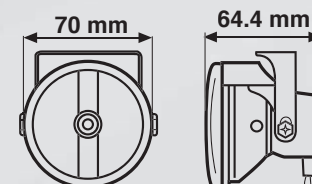

HYENA, DRIVING LIGHTS

Advanced technology multi-surface reflector. Bulbs included

72357 Trasparente Clear

Scatola / Box 12

2 pcs

Micro-Projector 2

12V - H3 - 55W max

MICRO-PROJECTOR 2, KIT FARI FENDINEBBIA
Serie fari alogeni lenticolari.
Kit completo per il montaggio.