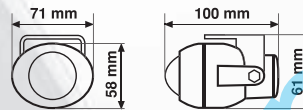

Micro-Projector 2

12V - H3 - 55W max

MICRO-PROJECTOR 2, KIT FARI FENDINEBBIA
Serie fari alogeni lenticolari.
Kit completo per il montaggio.

MICRO-PROJECTOR 2, FOG LIGHTS KIT
New series of projector beam halogen fog lamps. DIY kit

72182 Trasparente Clear

D/Blister ☐ 3 / 12

2 pcs KIT

incluso included
2x
12V - H3 - 55W

Laser I

12V - H3 - 55W max

LASER I, KIT FARI FENDINEBBIA
Serie fari alogeni ausiliari.
Kit completo.

LASER I, FOG LIGHTS KIT
Halogen fog lamp-set. DIY kit

72186 Trasparente Clear

D/Blister ☐ 3 / 12

2 pcs KIT

incluso included
2x
12V - H3 - 55W

Fox

incluso included
2x
12V - H3 - 55W + LED

12V - H3 - 55W max

FOX, FARI FENDINEBBIA BILUCE
Parabola con tecnologia multisuperficie. Lampadine incluse

FOX, FOG DOUBLE LIGHTS
Advanced technology multi-surface reflector. Bulbs included

72356 Trasparente Clear

Scatola / Box ☐ 12

2 pcs

LED BILUCE TWIN LIGHT