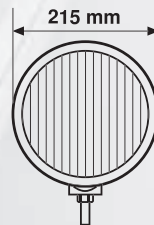

MAXTEL SLIM, FARO PROFONDITÀ ROTONDO

In acciaio cromato.
Griglia protezione removibile

MAXTEL SLIM, ROUND DRIVING LIGHT
Chromed metal housing,
supplied with removable grill

72197S Trasparente Clear

Scatola / Box 6

1 pc