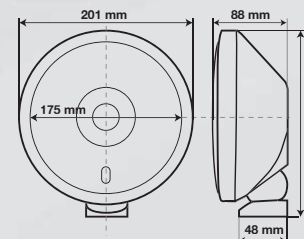

X-DUE, FARO ALOGENO DI PROFONDITÀ CON LUCE DI POSIZIONE

Struttura in acciaio inox. Omologato a norme USA ed Europee.

In dotazione lampada H3 55W (abbagliante) e T4W (posizione) -

Supporta lampade alogene H3 12/24V da 55 a 150W

X-DUE, HALOGEN DRIVING LIGHT WITH POSITION LIGHT

Stainless steel, USA and Europe approved. Supplied with H3 55W and T4W - Suitable also for high watt bulbs from 55 to 150W (12 or 24V)

72201	Trasparente	Clear
72202	Blu	Blue

Scatola / Box 6

1 pc