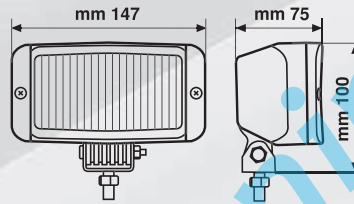

Prox

12V - H3 - 55W max

PROX, KIT FARI PROFONDITÀ
Serie fari alogeni ausiliari.
Kit completo per il montaggio.
Lampadine incluse

PROX, DRIVING LIGHTS KIT
Halogen auxiliary driving light.
DIY kit. Bulbs included

72343 Trasparente Clear

D/Blister 6 / 12

2 pcs
KIT

incluso
included
2x
12V - H3 - 55W

Prox

12V - H3 - 55W max

PROX, FARO FENDINEBBIA
PROX, FOG LIGHT

72346 Trasparente Clear

D/Blister 12 / 24

1 pc

Prox

12V - H3 - 55W max

PROX, FARO PROFONDITÀ
PROX, DRIVING LIGHT

72348 Trasparente Clear

D/Blister 12 / 24

1 pc