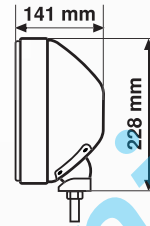

MAXTEL, FARO FENDINEBBIA ROTONDO

In acciaio cromato.
Griglia protezione removibile

MAXTEL, ROUND FOG LIGHT
Chromed metal housing,
supplied with removable grill

72196 Trasparente Clear

Scatola / Box 6

1 pc