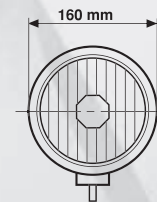

12/24V - H3 - 130W max

POWER, FARO FENDINEBBIA
Acciaio cromato, attacco con snodo.
Parabola prismatica con vetro liscio.
Lampadina inclusa

POWER, FOG LIGHT
Halogen fog lamp.
Chromed housing. Bulb included

72191 Trasparente Clear

D/Blister 12

1 pc