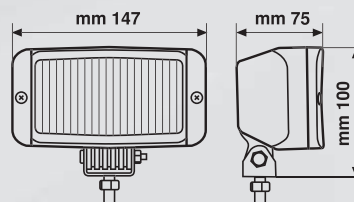

Prox

12V - H3 - 55W max

PROX, KIT FARI PROFONDITÀ
Serie fari alogeni ausiliari.
Kit completo per il montaggio.
Lampadine incluse

PROX, DRIVING LIGHTS KIT
Halogen auxiliary driving light.
DIY kit. Bulbs included

72343 Trasparente Clear

D/Blister 6 / 12

2 pcs
KIT

incluso
included
2x
12V - H3 - 55W

Prox

12V - H3 - 55W max

PROX, FARO FENDINEBBIA
PROX, FOG LIGHT

72346 Trasparente Clear

D/Blister 12 / 24

1 pc

Prox

12V - H3 - 55W max

PROX, FARO PROFONDITÀ
PROX, DRIVING LIGHT

72348 Trasparente Clear

D/Blister 12 / 24

1 pc