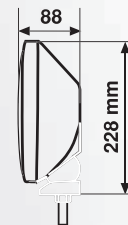

MAXTEL SLIM, FARO PROFONDITÀ ROTONDO

In acciaio cromato.
Griglia protezione removibile

MAXTEL SLIM, ROUND DRIVING LIGHT
Chromed metal housing,
supplied with removable grill

72197S Trasparente Clear

Scatola / Box 6

1 pc