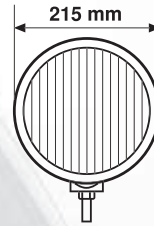

MAXTEL, FARO FENDINEBBIA ROTONDO

In acciaio cromato.
Griglia protezione removibile

MAXTEL, ROUND FOG LIGHT
Chromed metal housing,
supplied with removable grill

72196 Trasparente Clear

Scatola / Box 6

1 pc