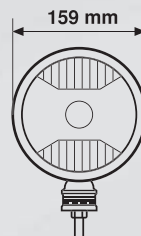

72200 Trasparente Clear

Scatola / Box 3 / 12

1 pc

Maxtel

12/24V - H3 - 130W max

MAXTEL, FARO FENDINEBBIA ROTONDO

In acciaio cromato.
Griglia protezione removibile

MAXTEL, ROUND FOG LIGHT
Chromed metal housing,
supplied with removable grill