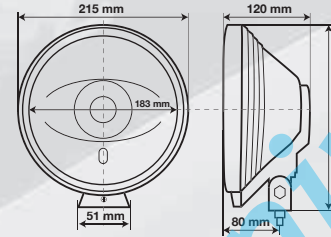

Fari fendinebbia e profondità | Driving and fog lamps

Angel-Eyes

includo
included
1x
24V - H3 - 70W
+ LED

LED

BILUCE
TWIN LIGHT

12/24V - H3 - 130W max

E

ANGEL-EYES, FARO ALOGENO DI PROFONDITÀ CON LUCE DI POSIZIONE A 8 LED

Luce di posizione stile occhi d'angelo. Struttura in resina composta speciale. Omologato a norme Europee. Lampadina inclusa

ANGEL-EYES, HALOGEN DRIVING LIGHT WITH 8 LED POSITION LIGHT
Hi-impact plastic housing, Europe approved. Bulb included

72205	Trasparente	Clear
72206	Blu	Blue

Scatola / Box 4

1 pc