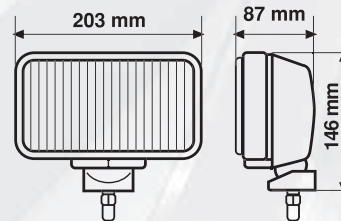

Pro-Jet

BILUCE
TWIN LIGHT

12/24V - H3 - 55/150W max

PRO-JET, FARO ALOGENO DI PROFONDITÀ CON LUCE DI POSIZIONE

Struttura in resina composita color nero. Omologato a norme Europee. Supporta lampade alogene H3 12/24V da 55 a 150W

PRO-JET, HALOGEN DRIVING LIGHT WITH POSITION LIGHT

Hi-impact plastic housing, black colour, Europe approved. Suitable also for high watt bulbs from 55 to 150W (12 or 24V)

72203	Trasparente	Clear
72204	Blu	Blue

Scatola / Box 4

1 pc

LUCE - LIGHT
ULTRAWHITE
lente-lens blue

Maxtel

12/24V - H3 - 130W max

MAXTEL, FARO PROFONDITÀ

In acciaio cromato. Griglia removibile

MAXTEL, DRIVING LIGHT

Chromed metal housing, supplied with removable grill

72210	Trasparente	Clear

Scatola / Box 8 / 16

1 pc

Maxtel

12/24V - H3 - 130W max

MAXTEL, FARO FENDINEBBIA

In acciaio cromato. Griglia removibile

MAXTEL, FOG LIGHT

Chromed metal housing, supplied with removable grill

72211	Trasparente	Clear

Scatola / Box 8 / 16

1 pc