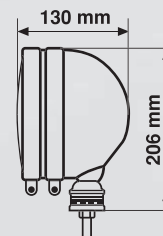

12/24V - H3 - 130W max

TROPHY II, FARO PROFONDITÀ
In acciaio cromato,
con cuffia di protezione

TROPHY II, DRIVING LIGHT
Chromed metal housing,
supplied with lens cover

72200 Trasparente Clear

Scatola / Box 3 / 12

1 pc