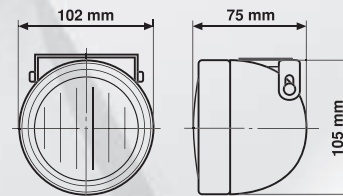

LUNAR, DRIVING LIGHTS

Halogen lamp-set

72234 Trasparente Clear

D/Blister 12

2 pcs