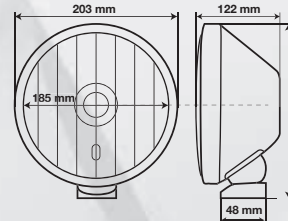

X-TRE, FARO ALOGENO DI PROFONDITÀ CON LUCE DI POSIZIONE

Struttura in acciaio inox. Omologato a norme USA ed Europee.

In dotazione lampade H1 55W e T4W

Supporta lampade alogene H1 12/24V da 55 a 150W

X-TRE, HALOGEN DRIVING LIGHT WITH POSITION LIGHT

Stainless steel, USA and Europe approved. Supplied with H1 55W and T4W - Suitable also for high watt bulbs from 55 to 150W (12 or 24V)

72194	Trasparente	Clear
72195	Blu	Blue

Scatola / Box 6

1 pc