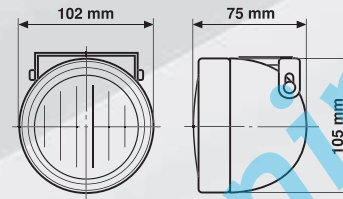

LUNAR, FOG LIGHTS

Halogen lamp-set

72233 Trasparente Clear

D/Blister 12

2 pcs