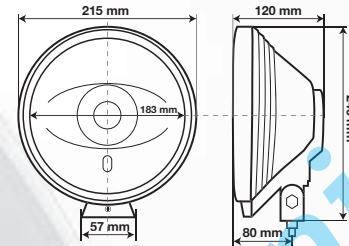

Pro-Jet

BILUCE
TWIN LIGHT

12/24V - H3 - 55/150W max

PRO-JET, FARO ALOGENO DI PROFONDITÀ CON LUCE DI POSIZIONE

Struttura in resina composita color nero. Omologato a norme Europee. Supporta lampade alogene H3 12/24V da 55 a 150W

PRO-JET, HALOGEN DRIVING LIGHT WITH POSITION LIGHT

Hi-impact plastic housing, black colour, Europe approved. Suitable also for high watt bulbs from 55 to 150W (12 or 24V)

72203	Trasparente	Clear
72204	Blu	Blue

Scatola / Box 4

1 pc

LUCE - LIGHT
ULTRAWHITE
lente-lens blue

Maxtel

12/24V - H3 - 130W max

MAXTEL, FARO PROFONDITÀ

In acciaio cromato. Griglia removibile

MAXTEL, DRIVING LIGHT

Chromed metal housing, supplied with removable grill

72210	Trasparente	Clear

Scatola / Box 8 / 16

1 pc

Maxtel

12/24V - H3 - 130W max

MAXTEL, FARO FENDINEBBIA

In acciaio cromato. Griglia removibile

MAXTEL, FOG LIGHT

Chromed metal housing, supplied with removable grill

72211	Trasparente	Clear

Scatola / Box 8 / 16

1 pc