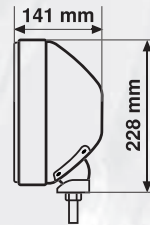

MAXTEL, FARO PROFONDITÀ ROTONDO

In acciaio cromato.
Griglia protezione removibile

MAXTEL, ROUND DRIVING LIGHT
Chromed metal housing,
supplied with removable grill

72197 Trasparente Clear

Scatola / Box 6

1 pc