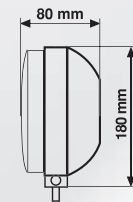

12/24V - H3 - 130W max

POWER, FARO FENDINEBBIA
Acciaio cromato, attacco con snodo.
Parabola prismatica con vetro liscio.
Lampadina inclusa

POWER, FOG LIGHT
Halogen fog lamp.
Chromed housing. Bulb included

72191 Trasparente Clear

D/Blister 12

1 pc