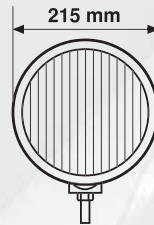

72196 Trasparente Clear

Scatola / Box 6

1 pc

Maxtel

12/24V - H3 - 130W max

MAXTEL, FARO PROFONDITÀ ROTONDO

In acciaio cromato.
Griglia protezione removibile

MAXTEL, ROUND DRIVING LIGHT
Chromed metal housing,
supplied with removable grill

72197 Trasparente Clear

Scatola / Box 6

1 pc

Maxtel

12/24V - H3 - 130W max

MAXTEL SLIM, FARO PROFONDITÀ ROTONDO

In acciaio cromato.
Griglia protezione removibile

MAXTEL SLIM, ROUND DRIVING LIGHT
Chromed metal housing,
supplied with removable grill