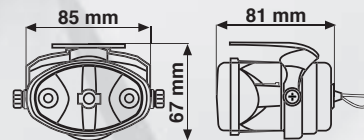

LED **BILUCE**
TWIN LIGHT