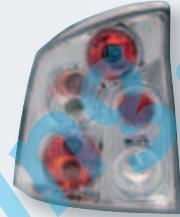

08738 Opel Corsa (10/00-12/06)

Coppia fanali posteriori LED - Nero
Pair of rear LED lights

08735 Opel Corsa (10/00-12/06)

Coppia retronebbia - Cromo
Pair of rear fog lamps

08762 Opel Vectra (10/99-4/02)

Coppia fanali posteriori - Cromo
Pair of rear lights

08772 Opel Vectra (4/02>)

Coppia fanali posteriori - Cromo
Pair of rear lights

OPEL MERIVA

08755 Opel Meriva (4/03>)

Coppia fanali posteriori - Cromo
Pair of rear lights

PEUGEOT 106

09807 Peugeot 106 (5/96-6/04)

Coppia fanali anteriori Angel-Eyes - Cromo
Pair of front head-lights with angel eyes

09808 Peugeot 106 (5/96-6/04)

Coppia fanali anteriori Angel-Eyes - Nero
Pair of front head-lights with angel eyes

08802 Peugeot 106 (9/91-4/96)

Coppia fanali posteriori - Cromo
Pair of rear lights

08812 Peugeot 106 (5/96-6/04)

Coppia fanali posteriori - Cromo
Pair of rear lights

OPEL TIGRA

08742 Opel Tigra (7/94-12/00)

Coppia fanali posteriori - Cromo
Pair of rear lights

OPEL VECTRA

08752 Opel Vectra (6/95-9/99)

Coppia fanali posteriori - Cromo
Pair of rear lights