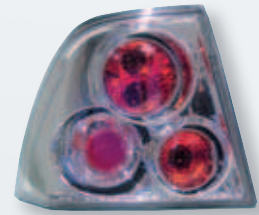

08762 Opel Vectra (10/99-4/02)

Coppia fanali posteriori - Cromo
Pair of rear lights

08772 Opel Vectra (4/02>)

Coppia fanali posteriori - Cromo
Pair of rear lights