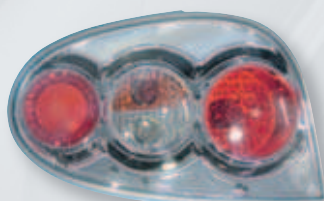

09015 Renault Clio (4/98>)

Coppia fanali posteriori LED - Nero
Pair of rear LED lights

09022 Renault Clio (1/02>)

Coppia fanali posteriori - Cromo
Pair of rear lights

09034 Renault Megane Coach (9/99-9/03)

Coppia fanali posteriori - Nero
Pair of rear lights

09042 Renault Megane (9/02>)

Coppia fanali posteriori - Cromo
Pair of rear lights

09044 Renault Megane (9/02>)

Coppia fanali posteriori - Nero
Pair of rear lights

RENAULT LAGUNA

09052 Renault Laguna (3/01>)

Coppia fanali posteriori - Cromo
Pair of rear lights

09054 Renault Laguna (3/01>)

Coppia fanali posteriori - Nero
Pair of rear lights

RENAULT SCENIC

09991 Renault Scenic (9/99-6/03)

Fanale stop - Cromo
Brake light

RENAULT MEGANE

09030 Renault Megane 5 porte (3/99-12/01)

Coppia fanali posteriori - Cromo
Pair of rear lights

09032 Renault Megane Coach (9/99-9/03)

Coppia fanali posteriori - Cromo
Pair of rear lights

RENAULT TWINGO

09000 Renault Twingo (3/93-9/00)

Coppia fanali posteriori - Cromo
Pair of rear lights

09990 Renault Twingo (3/93-9/00)

Fanale stop - Cromo
Brake light