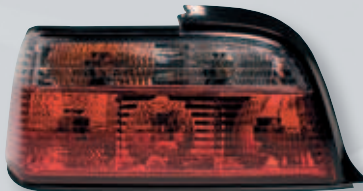

08213 Bmw E36 Coupe/Cabrio (3/92-4/99)

Coppia fanali posteriori - Crystal
Pair of rear lights

08222 Bmw E36 Compact (3/94-8/00)

Coppia fanali posteriori - Cromo
Pair of rear lights