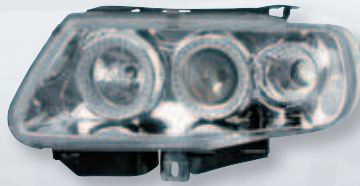

CITROEN SAXO

09857 Citroën Saxo (5/96-9/99)

Coppia fanali anteriori
Angel-Eyes - Cromo
Pair of front head-lights with angel eyes

08310 Citroën Saxo (5/96-12/04)

Coppia fanali posteriori
LED - Rosso
Pair of rear LED lights