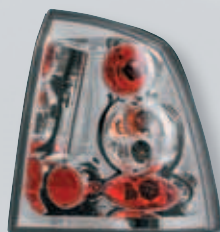

08782 Opel Astra G 2/4 porte (3/00>)

Coppia fanali posteriori - Cromo
Pair of rear lights