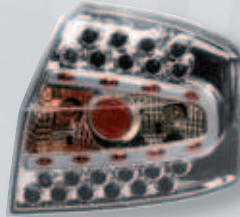

08118 Audi A4 (11/00-12/04)

Coppia fanali posteriori
LED - Cromo
Pair of rear LED lights