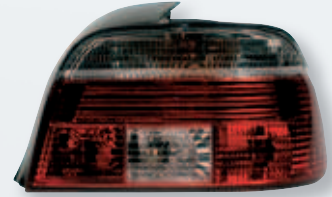

Coppia fanali posteriori  
LED - Rosso  
Pair of rear LED lights

**08208** Bmw E36 4 porte (9/90-3/98)

Coppia fanali posteriori  
LED - Nero  
Pair of rear LED lights

**08205** Bmw E39 (11/95-9/00)

Coppia fanali posteriori - Crystal  
Pair of rear lights