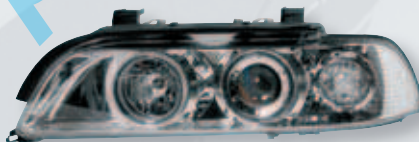

Coppia fanali posteriori - Cromo  
Pair of rear lights

**BMW E39**

**09862** Bmw E39 (11/95-9/00)

Coppia fanali anteriori  
Angel-Eyes - Cromo  
Pair of front head-lights with angel eyes

**09863** Bmw E39 (11/95-9/00)