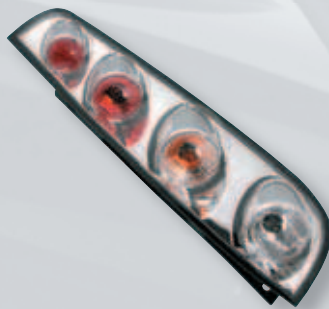

Fanale stop - Cromo  
Brake light

**09993 Ford Fiesta V 5 porte (11/01-12/05)**

Fanale stop - Cromo  
Brake light

**FORD FIESTA V**

**08516 Ford Fiesta V 3 porte (11/01-12/05)**

Coppia fanali posteriori - Cromo  
Pair of rear lights