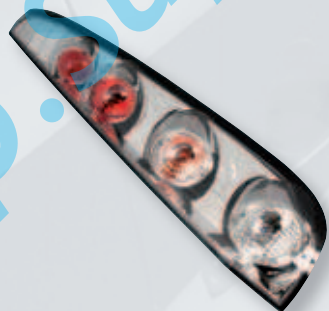

08552 Ford Fiesta V 5 porte (11/01-12/05)

Coppia fanali posteriori - Cromo
Pair of rear lights