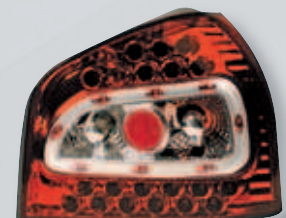

## AUDI A3

**08102** Audi A3 (9/96-4/03)

Coppia fanali posteriori - Cromo  
Pair of rear lights

**08105** Audi A3 (9/96-4/03)

Coppia fanali posteriori LED - Rosso  
Pair of rear LED lights

**LED**

**08107 Audi A3 (9/96-4/03)**