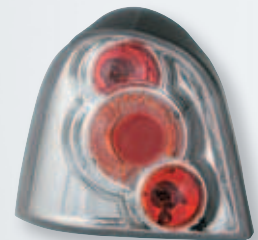

RENAULT TWINGO

09000 Renault Twingo (3/93-9/00)

Coppia fanali posteriori - Cromo
Pair of rear lights

09990 Renault Twingo (3/93-9/00)

Fanale stop - Cromo
Brake light