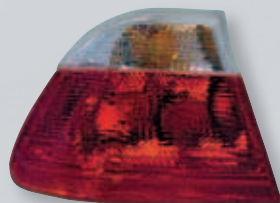

08262 Bmw E46 4 porte (2/98-9/01)

Coppia fanali posteriori - Crystal
Pair of rear lights