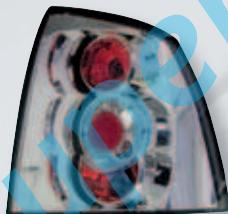

08712 Opel Astra G 3/5 porte (2/98-3/04)

Coppia fanali posteriori - Cromo
Pair of rear lights