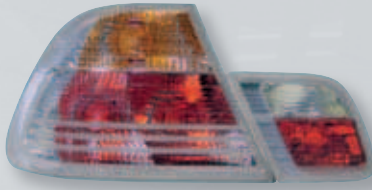

08242 Bmw E46 2 porte (1999-2002)

Coppia fanali posteriori - Crystal
Pair of rear lights