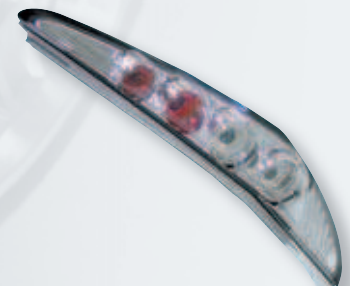

08402 Fiat Punto 3 porte (9/99>)

Coppia fanali posteriori - Cromo
Pair of rear lights