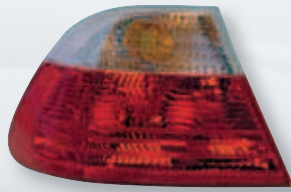

08232 Bmw E46 2 porte (1999-2002)

Coppia fanali posteriori - Crystal
Pair of rear lights