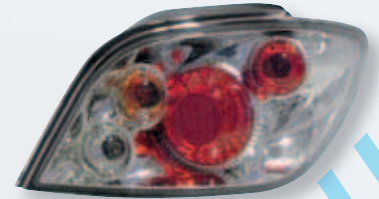

PEUGEOT 307

08862 Peugeot 307 (8/00>9/05)

Coppia fanali posteriori - Cromo
Pair of rear lights