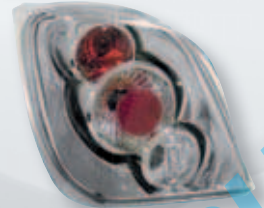

FORD FIESTA III

08502 Ford Fiesta III (1/89-12/95)

Coppia fanali posteriori - Cromo
Pair of rear lights