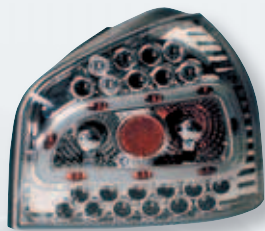

08107 Audi A3 (9/96-4/03)

Coppia fanali posteriori LED - Cromo
Pair of rear LED lights