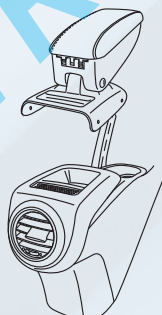

1 Vano portaoggetti  
Tip up Lid

2 Ribaltamento in verticale  
Full vertical movement

**56038**

AUDI  
A3 - 05/03>

**56004**

CITROEN C1 - 06/05>  
PEUGEOT 107 - 07/05>  
TOYOTA Aygo - 07/05>

**56200**

FIAT  
Bravo - 02/07>