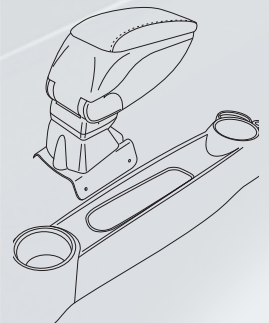

56166

MINI
Cooper - 09/06>