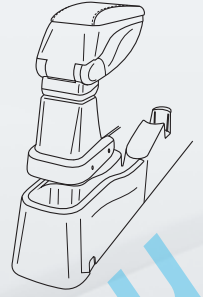

56155

PEUGEOT
Bipper - 02/08>