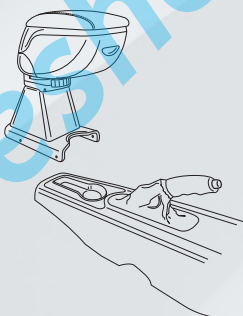

56084

FORD
Focus I - 10/01>12/04