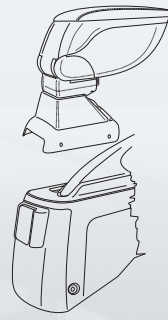

56089

HONDA
Civic 4p - 01/01>12/05