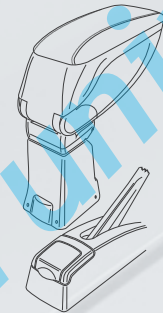

56130

RENAULT
Megane I - 01/96>08/03