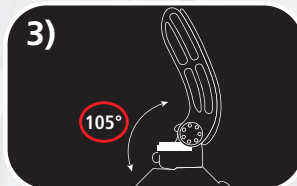

SPORTURA, ARMREST WITHOUT FITTING

Custom-fit. Height adjustment.
Fitting base to be ordered separately

00158

Scatola / Box ☐ 5