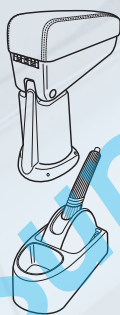

1 Vano portaoggetti  
Tip up Lid

2 Ribaltamento in verticale  
Full vertical movement

**56038**

AUDI  
A3 - 05/03>

**56004**

CITROEN C1 - 06/05>  
PEUGEOT 107 - 07/05>  
TOYOTA Aygo - 07/05>

**56200**

FIAT  
Bravo - 02/07>