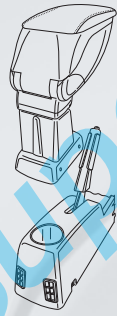

56077

CITROEN
Berlingo - 11/02>
Solo versione commerciale