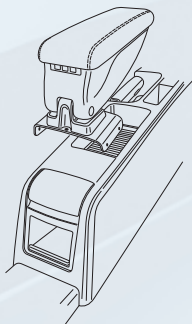

56038

AUDI
A3 - 05/03>