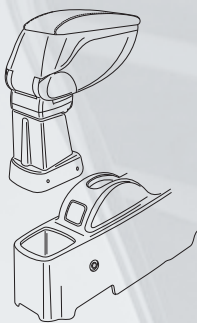

56099

OPEL
Agila - 07/00>01/08
Solo versioni diesel