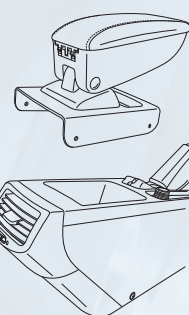

1 Vano portaoggetti  
Tip up Lid

2 Ribaltamento in verticale  
Full vertical movement

**56038**

AUDI  
A3 - 05/03>

**56004**

CITROEN C1 - 06/05>  
PEUGEOT 107 - 07/05>  
TOYOTA Aygo - 07/05>

**56200**

FIAT  
Bravo - 02/07>