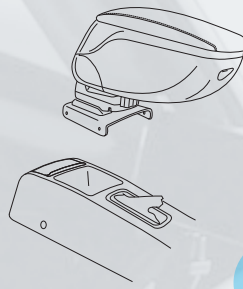

56100

OPEL
Astra G - 02/98>10/05