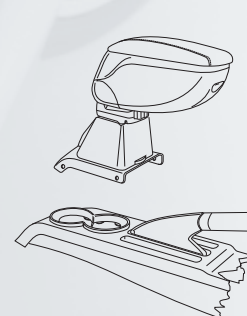

56163

VOLKSWAGEN
Golf VI - 11/08>

56135

VOLKSWAGEN
Passat - 03/05>

56170

VOLKSWAGEN
Polo - 09/09>

56136

VOLKSWAGEN
Polo - 11/01>08/09

56165

VOLKSWAGEN
Tiguan - 12/07>