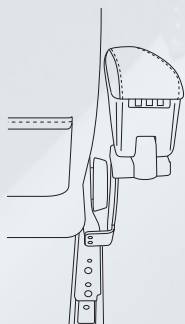

55999

SMART
Fortwo - 01/07>