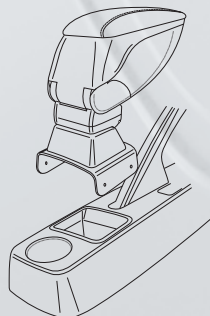

56145

SKODA
Fabia II - 05/07>