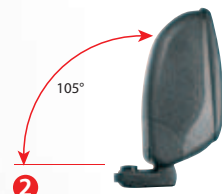

2 Ribaltamento in verticale
Full vertical movement