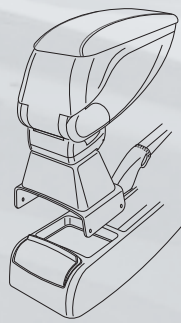

56144

OPEL
Astra F - 09/91>08/02