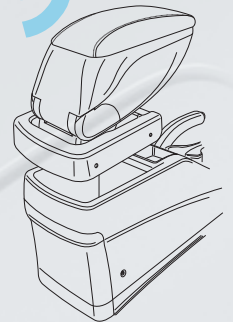

56149

HYUNDAI
i30 - 09/07>