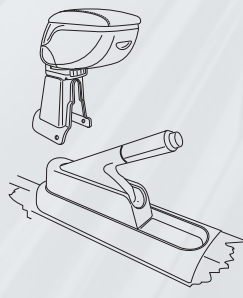

56083

FORD
Fusion - 05/02>08/05