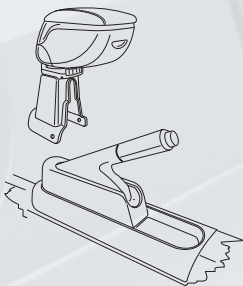

56083

FORD
Fiesta - 05/02>08/05