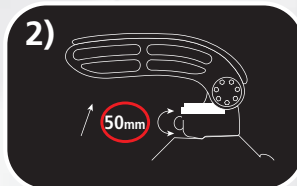

SPORTURA, ARMREST WITHOUT FITTING

Custom-fit. Height adjustment.
Fitting base to be ordered separately

00158

Scatola / Box ☐ 5