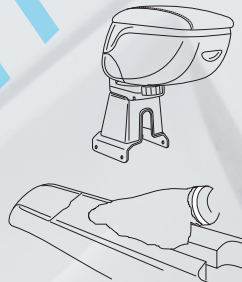

56114

SEAT
Ibiza - 02/02>05/08