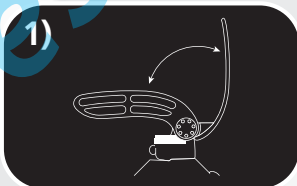

SPORTURA, ARMREST WITHOUT FITTING

Custom-fit. Height adjustment.
Fitting base to be ordered separately

00158

Scatola / Box ☐ 5