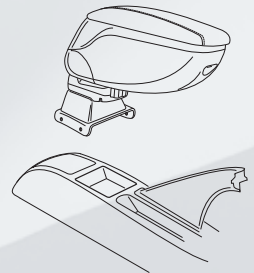

56115

SEAT
Leon - 12/99>11/04
Toledo - 04/99>11/04