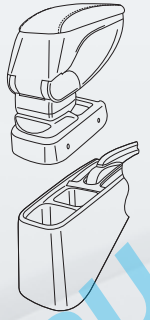

56175

HONDA
Jazz - 10/08>