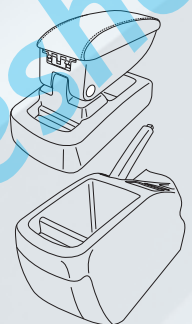

56073

KIA
Ceed - 02/07>