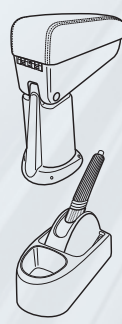

56000

SMART
Fortwo - 04/98-12/06