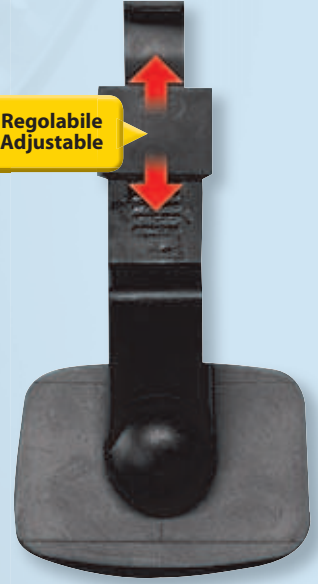

PANORAMA, CONVEX INTERIOR MIRROR
Convex unbreakable. Installation through suction-cup. Ideal ball swivel adjustment

65555 135x68 mm

D/Blister 10 / 50

TI-VEDO, SPECCHIETTO GRANDANGOLARE CONVESSO

Per vedere ciò che il tuo specchietto non fa vedere. Montaggio universale, si applica allo specchietto retrovisore interno. Lo snodo a sfera permette una regolazione ottimale

TI-VEDO, CONVEX REAR VIEW MIRROR

See what your mirror don't

65556 80x60 mm

Blister 10 / 100

80x60 mm

Regolabile
Adjustable

130x70 mm

SPECCHIETTO CORTESIA ADESIVO
ADHESIVE COURTESY MIRROR