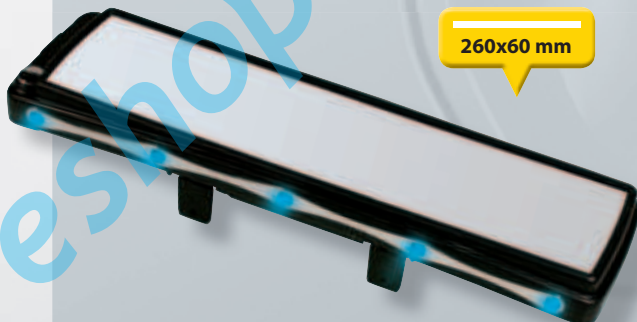

65511 300x65 mm

Scatola Plast. / Box 12 / 48

300x65 mm

WIDE-SCREEN, SPECCHIETTO
RETROVISORE PIANO

Fissaggio a clips sullo specchio originale con
altezza da 58 a 77 mm

WIDE-SCREEN, REAR VIEW FLAT MIRROR
Fits all mirrors from 58 to 77 mm high

65513 300x65 mm

D/Blister 12 / 48

260x60 mm

SPECCHIO RETROVISORE INTERNO A 5 LED

Fissaggio a clips sullo specchio originale con
altezza da 58 a 77 mm.
Lente fumè di grande superficie per una visuale
maggiore. Funzionamento Led tramite 3 batterie
AAA (in dotazione)

INTERIOR MIRROR WITH 5 LED
FUNCTION

Wide-screen smoke lens. Clip onto existing
mirror. Operates with 3 AAA batteries (included).
For mirrors with height from 58 to 77 mm

65514 260x60 mm

D/Blister 5 / 50

200x65 mm

PANORAMA, CONVEX INTERIOR MIRROR
Convex unbreakable. Installation through suction-cup. Ideal ball swivel adjustment

65555 135x68 mm

D/Blister 10 / 50

TI-VEDO, SPECCHIETTO GRANDANGOLARE CONVESSO

Per vedere ciò che il tuo specchietto non fa vedere. Montaggio universale, si applica allo specchietto retrovisore interno. Lo snodo a sfera permette una regolazione ottimale