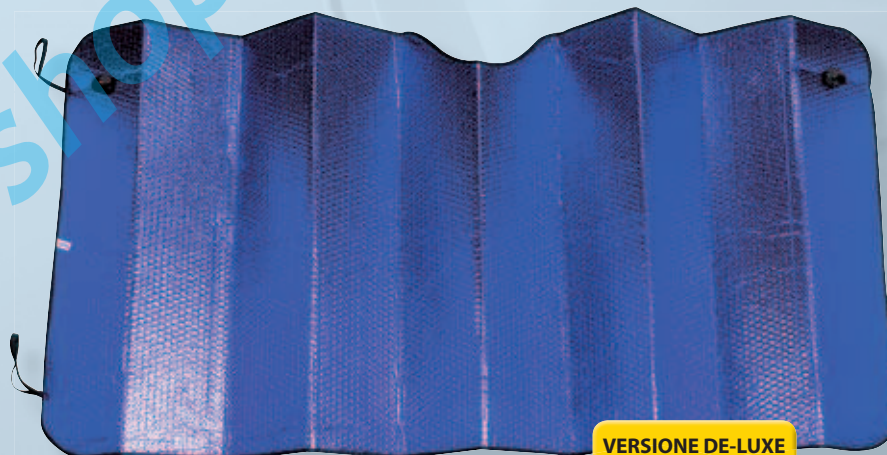

XXL 85x160 cm

VERSIONE DE-LUXE
BUBBLE-TYPE

MAX REFLEX XXL
Scudo termo riflettente con due ventose. Bicolore double-face. Composto da migliaia di bolle d'aria e doppia lamina di cromatura riflettente. Prodotto con materiale atermico. Colori metallizzati assortiti

MAX REFLEX XXL
Silver reflective sunshade, double face, assorted metallic colours.

66840 85x160 cm

Busta / Bag 12