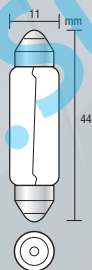

11x44

SV8,5-8

Vetro tinto in pasta
Blue dyed glass

LAMPADA BLU-XE SILURO 11X44 MM 12V
Per illuminazione targa, plafoniera, vano portaoggetti, baule
12V BLU-XE FESTOON LAMP 11X44 MM
For plate light; trunk/map reading lights

58310	10W	2 pz	D/Blister	10 / 100
58311	15W	2 pz	D/Blister	10 / 100