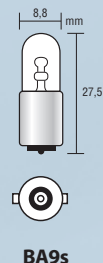

T4W

LAMPADA MICRO 12V - T4W
Per luce di posizione anteriore, lampeggiante, cruscotto
12V MICRO LAMP T4W
For parking light, blinkers, dashboard

58080	Ⓔ 4W	2 pz	D/Blister	10 / 200