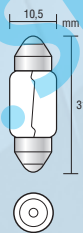

11x31

SV8,5-8

LAMPADA SILURO 11X31 MM 12V
Per illuminazione targa, plafoniera, vano portaoggetti, baule
12V FESTOON LAMP 11X31 MM
For plate light; trunk/map reading lights

58113	10W	2 pz	D/Blister	10 / 200