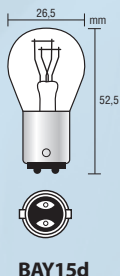

58068	21W	2 pz	D/Blister	10 / 200
--------------	-----	------	-----------	----------

P21/5W

LAMPADA 2 FILAMENTI 12V - P21/5W
Doppia funzione: luce di posizione + stop
12V DOUBLE FILAMENT LAMP P21/5W
Double function: tail light + brake light