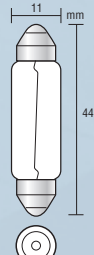

11x44

SV8,5-8

LAMPADA SILURO 11X44 MM 12V

Per illuminazione targa, plafoniera, vano portaoggetti, baule

12V FESTOON LAMP 11X44 MM

For plate light; trunk/map reading lights

58116	10W	2 pz	D/Blister	10 / 100
58117	15W	2 pz	D/Blister	10 / 100