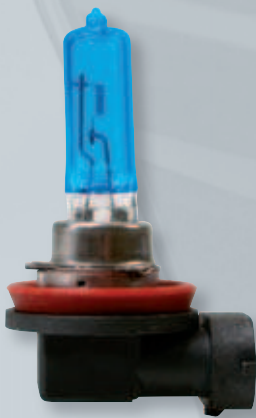

H8

PGJ19-1

H8

4500°K

LAMPADA ALOGENA BLU-XE 12V - H8
12V BLU-XE HALOGEN LAMP H8

57942 35W 2 pz Scatola / Box 5 / 50

H9

PGJ19-5