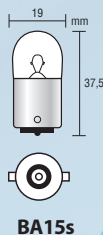

PY21W

LAMPADA 1 FILAMENTO ARANCIO 12V - PY21W
Per lampeggiante (ant/post)
12V SINGLE FILAMENT LAMP PY21W AMBER
For blinkers

58065	Ⓔ 21W	2 pz	D/Blister	10 / 200
58066	Ⓔ 21W	10 pz	Scatola / Box	10 / 50

PY21W

luce
**ARANCIO
AMBER**
light

LAMPADA 1 FILAMENTO CROMO/ARANCIO 12V - PY21W
Per lampeggiante (ant/post)
12V SINGLE FILAMENT LAMP PY21W CHROME/AMBER
For blinkers

58067	Ⓔ 21W	2 pz	D/Blister	10 / 200

R5W

LAMPADA SFERICA 12V - R5W
Per luci di posizione
12V SINGLE FILAMENT LAMP R5W
For parking lights

58070	Ⓔ 5W	2 pz	D/Blister	10 / 200
58072	Ⓔ 5W	10 pz	Scatola / Box	10 / 100

R10W

LAMPADA SFERICA 12V - R10W
Per luci di posizione
12V SINGLE FILAMENT LAMP R10W
For parking lights

58071	Ⓔ 10W	2 pz	D/Blister	10 / 200
58073	Ⓔ 10W	10 pz	Scatola / Box	10 / 100

T4W

LAMPADA MICRO 12V - T4W
Per luce di posizione anteriore, lampeggiante, cruscotto
12V MICRO LAMP T4W
For parking light, blinkers, dashboard

58080	Ⓔ 4W	2 pz	D/Blister	10 / 200