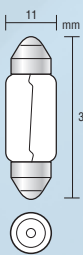

C5W

SV8,5-8

LAMPADA SILURO 11X35 MM 12V - C5W
Per illuminazione targa, plafoniera, vano portaoggetti, baule
12V FESTOON LAMP 11X35 MM - C5W
For plate light; trunk/map reading lights

58110	5W	2 pz	D/Blister	10 / 200
58114	5W	10 pz	Scatola / Box	10 / 200