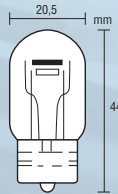

W21/5W

W3x16q

LAMPADA CON ZOCCHO VETRO 12V - W21/5W
Doppia funzione: luce di posizione + stop
12V WEDGE BASE LAMP W21/5W
Double function: tail light + brake light

58096	21/5W	2 pz	D/Blister	20 / 500