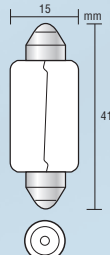

15x41

SV8,5-8

LAMPADA SILURO 15X41 MM 12V

Per illuminazione targa, plafoniera, vano portaoggetti, baule

12V FESTOON LAMP 15X41 MM

For plate light; trunk/map reading lights

58112	18W	2 pz	D/Blister	10 / 100