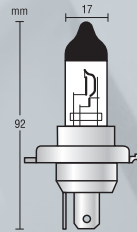

H3

4150°K

LAMPADA ALOGENA BLU-XE 12V - H3
12V BLU-XE HALOGEN LAMP H3

58182	55W	2 pz	Scatola / Box	5 / 50
58183	100W	2 pz	Scatola / Box	5 / 50

H4

P43t

H4

4500°K