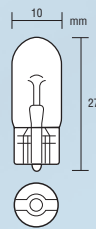

WY5W

W2.1x9.5d

LAMPADA CON ZOCCOLO VETRO ARANCIO 12V - WY5W
Per indicatori laterali
12V WEDGE BASE LAMP WY5W AMBER
For blinkers

58106	5W	2 pz	D/Blister	10 / 200
58109	5W	10 pz	Scatola / Box	10 / 200