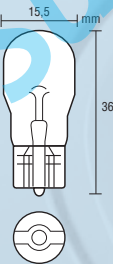

W16W

W2.1x9.5d

LAMPADA CON ZOCCOLO VETRO 12V - W16W
Per luci cruscotto, luce retromarcia
12V WEDGE BASE LAMP W16W
For dashboard light, reverse light

58099	16W	2 pz	D/Blister	10 / 200