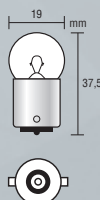

BA15s

LAMPADA BLU-XE SFERICA 12V - R5W
Per luci di posizione
12V BLU-XE SINGLE FILAMENT LAMP R5W
For parking lights

58369 5W 2 pz D/Blister 10 / 100