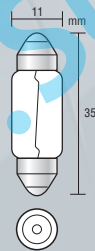

T5

W2x4.6d

LAMPADA CON ZOCCHO VETRO 12V - T5

Adatte per luci cruscotto

12V WEDGE BASE LAMP T5

For dashboard lights

58355	Blu	Blue	1,2W	2 pz	D/Blister	10 / 200
58356	Viola	Purple				
58357	Verde	Green				
58358	Rosso	Red				

WB5W

W2.1x9.5d

LAMPADA CON ZOCCHO VETRO 12V - WB5W

12V WEDGE BASE LAMP WB5W

58360	Blu	Blue	5W	2 pz	D/Blister	10 / 200
58361	Viola	Purple				
58362	Verde	Green				
58363	Rosso	Red				

C5W

SV8,5-8

LAMPADA SILURO 11X35 MM 12V - C5W

12V FESTOON LAMP 11X35 MM - C5W

58340	Blu	Blue	5W	2 pz	D/Blister	10 / 200
58341	Viola	Purple				
58342	Verde	Green				
58343	Rosso	Red				

C10W

SV8,5-8

LAMPADA SILURO 11X35 MM 12V - C10W

12V FESTOON LAMP 11X35 MM - C10W

58345	Blu	Blue	10W	2 pz	D/Blister	10 / 200
58346	Viola	Purple				
58347	Verde	Green				
58348	Rosso	Red				

11x31

SV8,5-8

LAMPADA SILURO 11X31 MM 12V

12V FESTOON LAMP 11X31 MM

58350	Blu	Blue	10W	2 pz	D/Blister	10 / 200
58351	Viola	Purple				
58352	Verde	Green				
58353	Rosso	Red