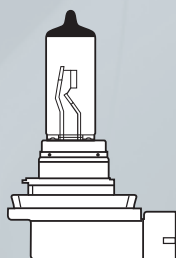

H11

PGJ19-2

H11

4500°K

LAMPADA ALOGENA BLU-XE 12V - H11
12V BLU-XE HALOGEN LAMP H11

57972 55W 2 pz Scatola / Box 5 / 50