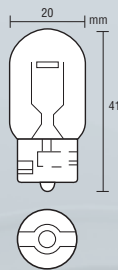

W16W

W2.1x9.5d

LAMPADA BLU-XE CON ZOCCOLO VETRO 12V - W16W
12V BLU-XE WEDGE BASE LAMP W16W

58307 16W 2 pz D/Blister 10 / 200

W21/5W

W3x16q
LAMPADA BLU-XE CON ZOCCOLO VETRO 12V - W21/5W
12V BLU-XE WEDGE BASE LAMP W21/5W

58313	21/5W	2 pz	D/Blister	10 / 200
--------------	--------------	------	-----------	----------

8x28

SV7-8
LAMPADA BLU-XE SILURO 8X28 MM 12V
12V BLU-XE FESTOON LAMP 8X28 MM

58308	10W	2 pz	D/Blister	10 / 200
58309	15W	2 pz	D/Blister	10 / 200