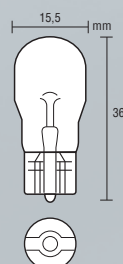

W16W

W2.1x9.5d

LAMPADA BLU-XE CON ZOCCOLO VETRO 12V - W16W
12V BLU-XE WEDGE BASE LAMP W16W

58307 16W 2 pz D/Blister 10 / 200