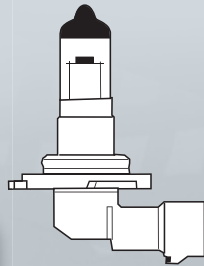

H12

PZ20d

H12

4500°K

LAMPADA ALOGENA BLU-XE 12V - H12
12V BLU-XE HALOGEN LAMP H12

57982 53W 2 pz Scatola / Box 5 / 50