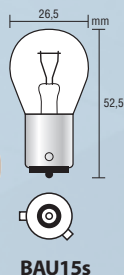

luce
**ARANCIO
AMBER**
light

LAMPADA 1 FILAMENTO CROMO/ARANCIO 12V - PY21W
Per lampeggiante (ant/post)
12V SINGLE FILAMENT LAMP PY21W CHROME/AMBER
For blinkers

58067	Ⓔ 21W	2 pz	D/Blister	10 / 200