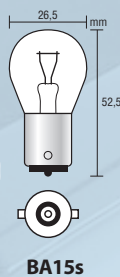

luce
BIANCA
WHITE
light

LAMPADA 1 FILAMENTO CROMO/BIANCO 12V - P21W
Per lampeggiante (ant/post) stop, retromarcia, retronebbia
12V SINGLE FILAMENT LAMP P21W CHROME/WHITE
For blinkers, brake, reverse, rear fog lights

58064	21W	2 pz	D/Blister	10 / 200