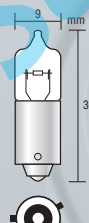

H6W

BAX9s

LAMPADA BLU-XE ALOGENA MICRO 12V - H6W
Per luci di posizione, illuminazione targa, plafoniera, baule
12V BLU-XE HALOGEN MICRO LAMP H6W
For parking, plate light; trunk/map reading light

58129 6W 2 pz D/Blister 10 / 200