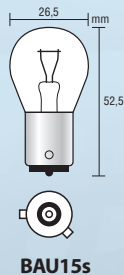

PY21W

LAMPADA 1 FILAMENTO ARANCIO 12V - PY21W
Per lampeggiante (ant/post)
12V SINGLE FILAMENT LAMP PY21W AMBER
For blinkers

58065	Ⓔ 21W	2 pz	D/Blister	10 / 200
58066	Ⓔ 21W	10 pz	Scatola / Box	10 / 50

PY21W

luce
**ARANCIO
AMBER**
light

LAMPADA 1 FILAMENTO CROMO/ARANCIO 12V - PY21W
Per lampeggiante (ant/post)
12V SINGLE FILAMENT LAMP PY21W CHROME/AMBER
For blinkers

58067	Ⓔ 21W	2 pz	D/Blister	10 / 200

R5W

LAMPADA SFERICA 12V - R5W
Per luci di posizione
12V SINGLE FILAMENT LAMP R5W
For parking lights

58070	Ⓔ 5W	2 pz	D/Blister	10 / 200
58072	Ⓔ 5W	10 pz	Scatola / Box	10 / 100

R10W

LAMPADA SFERICA 12V - R10W
Per luci di posizione
12V SINGLE FILAMENT LAMP R10W
For parking lights

58071	Ⓔ 10W	2 pz	D/Blister	10 / 200
58073	Ⓔ 10W	10 pz	Scatola / Box	10 / 100

T4W

LAMPADA MICRO 12V - T4W
Per luce di posizione anteriore, lampeggiante, cruscotto
12V MICRO LAMP T4W
For parking light, blinkers, dashboard

58080	Ⓔ 4W	2 pz	D/Blister	10 / 200