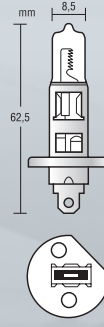

H1

P14,5s

H1

4150°K

LAMPADA ALOGENA BLU-XE 12V - H1
12V BLU-XE HALOGEN LAMP H1

58180	55W	2 pz	Scatola / Box	5 / 50
58181	100W	2 pz	Scatola / Box	5 / 50

H3

PK22s