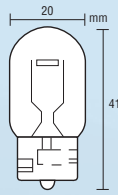

WY21W

W3x16d

LAMPADA CON ZOCCHO VETRO ARANCIO 12V - WY21W
Per indicatori laterali
12V WEDGE BASE LAMP WY21W AMBER
For blinkers

58100	21W	2 pz	D/Blister	10 / 200