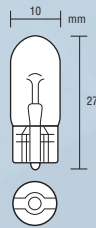

W3W

W5W

W2.1x9.5d

LAMPADA CON ZOCCOLO VETRO 12V
Per luci cruscotto
12V WEDGE BASE LAMP
For dashboard lights

58103	3W	2 pz	D/Blister	10 / 200
58104	3W	10 pz	Scatola / Box	10 / 200
58105	5W	2 pz	D/Blister	10 / 200
58108	5W	10 pz	Scatola / Box	10 / 200