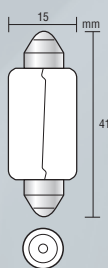

15x41

SV8,5-8

LAMPADA BLU-XE SILURO 15X41 MM 12V
12V BLU-XE FESTOON LAMP 15X41 MM

58368	18W	2 pz	D/Blister	10 / 100