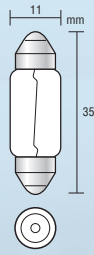

C10W

SV8,5-8

LAMPADA SILURO 11X35 MM 12V - C10W

Per illuminazione targa, plafoniera, vano portaoggetti, baule

12V FESTOON LAMP 11X35 MM - C10W

For plate light; trunk/map reading lights

58111	10W	2 pz	D/Blister	10 / 200
58115	10W	10 pz	Scatola / Box	10 / 200