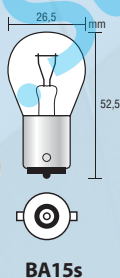

luce
ROSSA
RED
light

LAMPADA 1 FILAMENTO CROMO/ROSSO 12V - P21W
Per stop, retromarcia, retronebbia
12V SINGLE FILAMENT LAMP P21W CHROME/RED
For brake, reverse, rear fog lights

58068	21W	2 pz	D/Blister	10 / 200