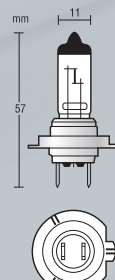

PX26d

H7

4500°K