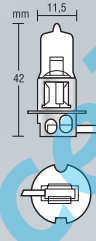

H1

P14,5s

H1

4150°K

LAMPADA ALOGENA BLU-XE 12V - H1
12V BLU-XE HALOGEN LAMP H1

58180	55W	2 pz	Scatola / Box	5 / 50
58181	100W	2 pz	Scatola / Box	5 / 50

H3

PK22s