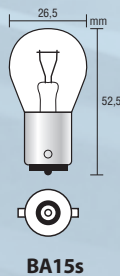

Filamento

P21W