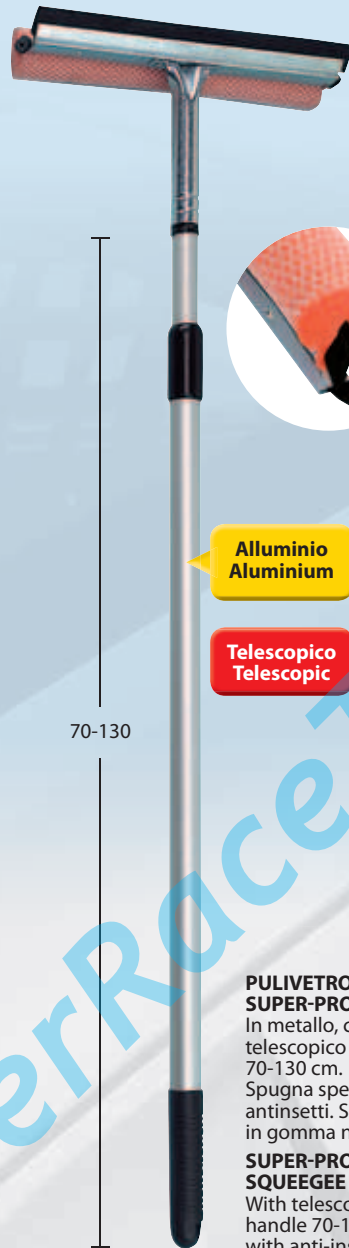

37420

Sfuso / Bulk 24

Pulivetro | Squeegee

Alluminio
Aluminium

80

PULIVETRO PROFESSIONALE
Con manico in lega di alluminio da cm 80. Spugna lavavetro con rete anti-insetti, spatola tergovetro in gomma naturale

PROFESSIONAL WINDOW SQUEEGEE
With 80 cm aluminium handle. Natural rubber blade, anti-insects net on sponge

37471 cm 25

Cavaliere / Header 50

Alluminio
Aluminium

Telescopico
Telescopic

70-130

PULIVETRO SUPER-PROFESSIONALE
In metallo, con manico telescopico in alluminio 70-130 cm. Spugna speciale con rete antinsetti. Spatola tergovetro in gomma naturale