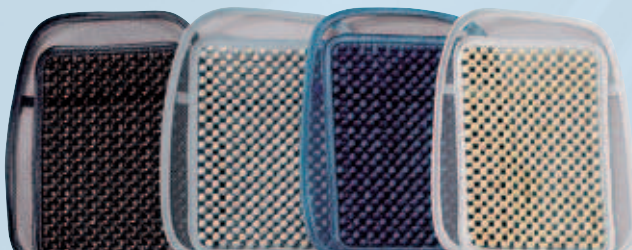

BAMBOO SEAT CUSHION
Bamboo natural fiber. Universal. With lumbar support

1 pc

54316	Blu	Blue
54317	Avorio	Ivory
54318	Grigio	Grey
54319	Nero	Black

Borsina / Bag 10

54354	Nero	Black
54355	Grigio	Grey
54356	Blu	Blue
54357	Rosso	Red

Borsina / Bag 10

Tessuto a cellula aperta

Struttura ventilata

Tessuto a cellula aperta

Struttura ventilata

Air-Fly

AIR-FLY, SCHIENALE COMODO E FRESCO

La struttura a molle e le cellule alveolari abbinata allo speciale tessuto a maglia aperta, creano l'effetto di un cuscino ad aria di 20 mm, garantendo la traspirazione della schiena. Universale