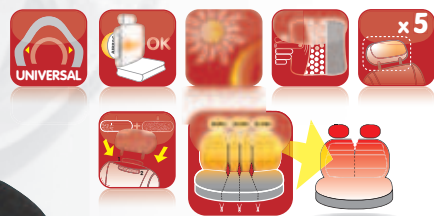

Coprisedili set completo | Seat covers, complete set

SET

Poliestere Polyester

HIGH-GEAR, SET FODERE COORDINATE
Fronte: tessuto in velluto di poliestere con fascia centrale alveolare. Imbottitura in spugna
Laterali / retro: tessuto in poliestere coordinato
2 anteriori + 2 posteriori (con 3 cerniere)+5 poggiatesta

HIGH-GEAR, CAR SEAT COVER SET
Front: polyester velour with central mesh, 3 mm foam padding
Sides/back: coordinated polyester stretch
2 Fronts + 2 rears (with 3 zip)+5 Headrest covers

54844	Blu	Blue
54845	Grigio	Grey
54846	Rosso	Red

Scatola / Box 6

High Gear

SET

Poliestere Polyester

ELEGANCE, SET FODERE COORDINATE
Fronte: tessuto in velluto di poliestere.
Laterali/Retro: tessuto in poliestere coordinato

ELEGANCE, CAR SEAT COVER SET
Front: polyester velour
Sides/back: coordinated polyester stretch

54847	Blu	Blue
54848	Grigio	Grey
54849	Rosso	Red

Scatola / Box 6

Elegance