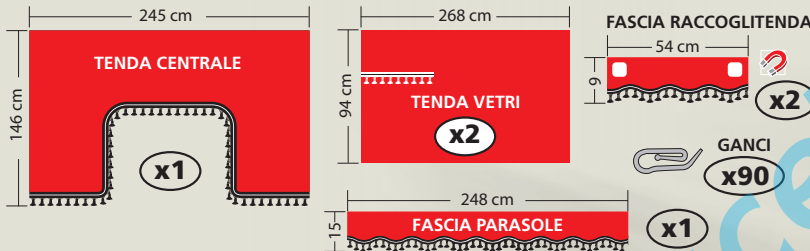

Fits most trucks. Velcro straps for easy mount

98636	Blu	Blue
98637	Grigio	Grey
98638	Nero	Black
98639	Rosso	Red
98640	Beige	Beige

Scatola / Box 10 / 40

Il set include
the set includes

Eskimo

ESKIMO, SET TENDE IN MICROFIBRA PER CAMION
Composto da: 2 tende vetri, 1 tenda centrale, 1 fascia parasole, 2 fasce raccoglitenda calamitate, 90 ganci in plastica. Universale per la maggior parte dei camion a cabina standard