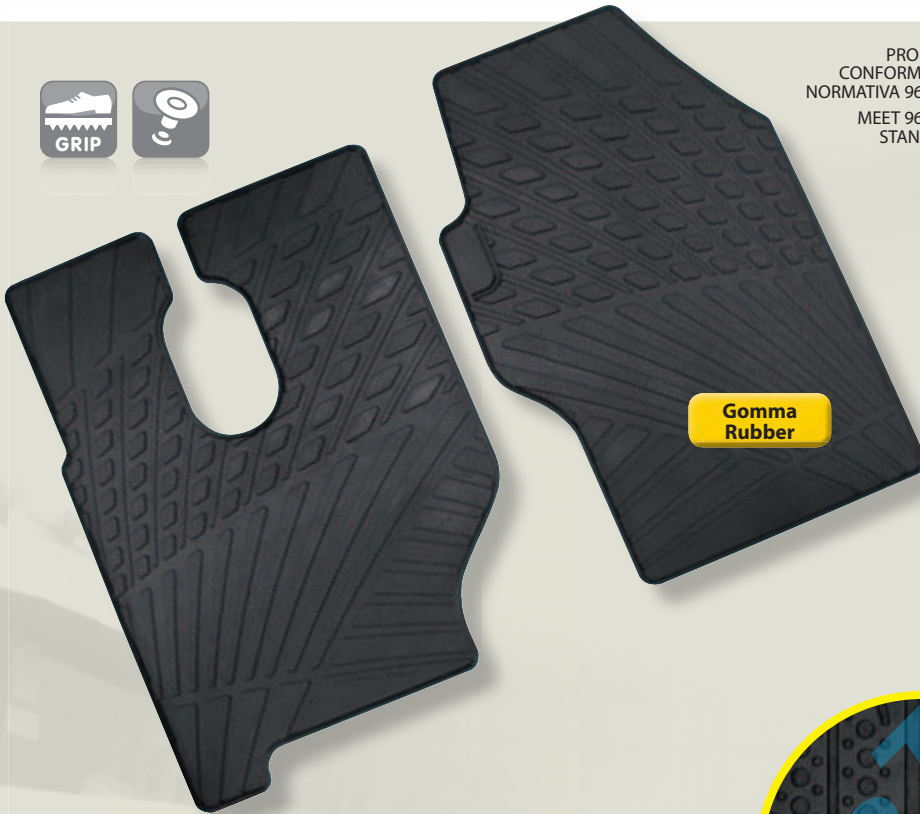

PRODOTTO
CONFORME ALLA
NORMATIVA 96/62/EC
MEET 96/62/EC
STANDARDS

Su Misura

**SET TAPPETI SU MISURA
IN GOMMA, ALTA QUALITÀ**
Con bottoni di fissaggio specifici
(se il veicolo li prevede in origine)
Bordatura a rilievo maggiorato,
retro antiscivolo.
Gomma di alta qualità e lunga
durata conforme alla normativa
Europea. Speciale trattamento
della gomma con profumazione
alla vaniglia.

TAILORED RUBBER MATS
Specially designed for vehicles
being used in severe conditions
of wet, mud, dirt and snow.
High-protection trim holds water,
dirt, and mud preventing from
spoiling interiors.
High-quality long lasting rubber
compound, meets european
safety standards.
Non-smell, with vanilla fragrance
Anti-slip underside, easy to clean

Cavallere / Header 5

T Style