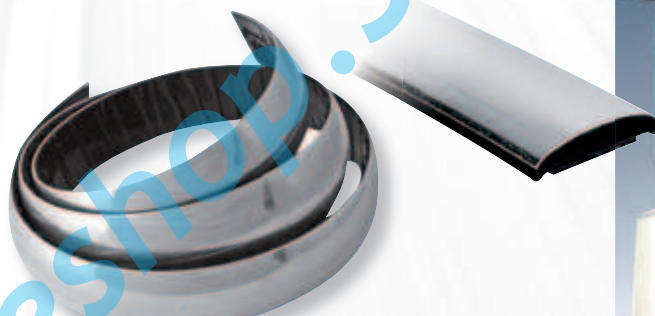

DECORAZIONE IN METALLO CROMATO

Si fissa alla griglia radiatore, paraurti, mascherine...
Viti per il fissaggio incluse

CHROME-PLATED METAL EMBLEM

Grill ornament for fitting onto grills, bumpers,...
Fixing screws included

98108	Horse Shoe	1 pz	D/Blister	📦 12 / 48
98109	Racing Horse	1 pz	D/Blister	📦 12 / 48
98112	Trucker's Ladies	2 pz	D/Blister	📦 10 / 50

Metallo
cromato

Fissaggio
con viti

CHROME STYLE, PROFILO ADESIVO CROMATO

Può essere curvato e tagliato a misura.
Adesivo speciale per una ottima presa su tutte le superfici
plastiche e metalliche. Ideale per: portiere, griglie
radiatore, paraurti, fiancate...

CHROME STYLE, ADHESIVE PROFILE

Flexible, may be curved to shape and cut to size. Special
adhesive tape for a secure and long-lasting grip on plastics
and metals. Ideal for doors, radiator grills, bumpers, sides...

98101	7 mm x 2 m	D/Blister	📦 10 / 50
98102	12 mm x 2 m	D/Blister	📦 10 / 50
98103	15 mm x 2 m	D/Blister	📦 10 / 50
98104	20 mm x 2 m	D/Blister	📦 10 / 50
98105	31 mm x 2 m	D/Blister	📦 10
98106	40 mm x 2 m	D/Blister	📦 10
98107	51 mm x 2 m	D/Blister	📦 10