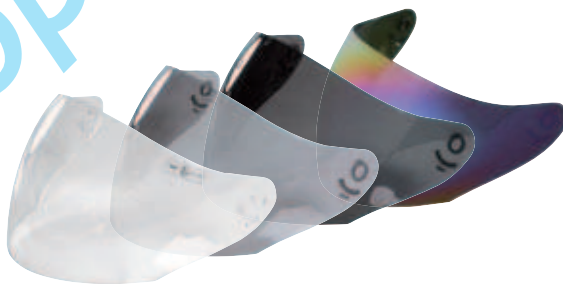

- **91236** Trasparente / Clear
- **91237** Fumè / Smoke
- **91238** Nera / Dark smoke
- **91239** Specchio / Rainbow

Busta / Bag 10