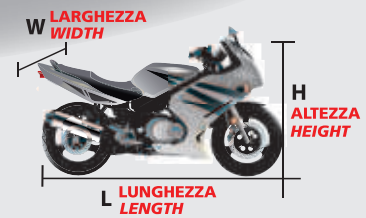

Scatola / Box  4

**NON SI APPICCICA  
non graffia le verniciature  
e le cromature**

**WATERPROOF  
IMPERMEABILE**

**LEGGERO E RESISTENTE  
LIGHT WEIGHT**

**OPTIMA**  
PVC

ART.	MIS. SIZE	TIPO MOTOCICLO MOTORCYCLE TYPE	
90223	S		L.183 x W.89 x H.119
90224	M		L.203 x W.89 x H.119
90225	L		L.229 x W.99 x H.125
90226	XL		L.246 x W.104 x H.127