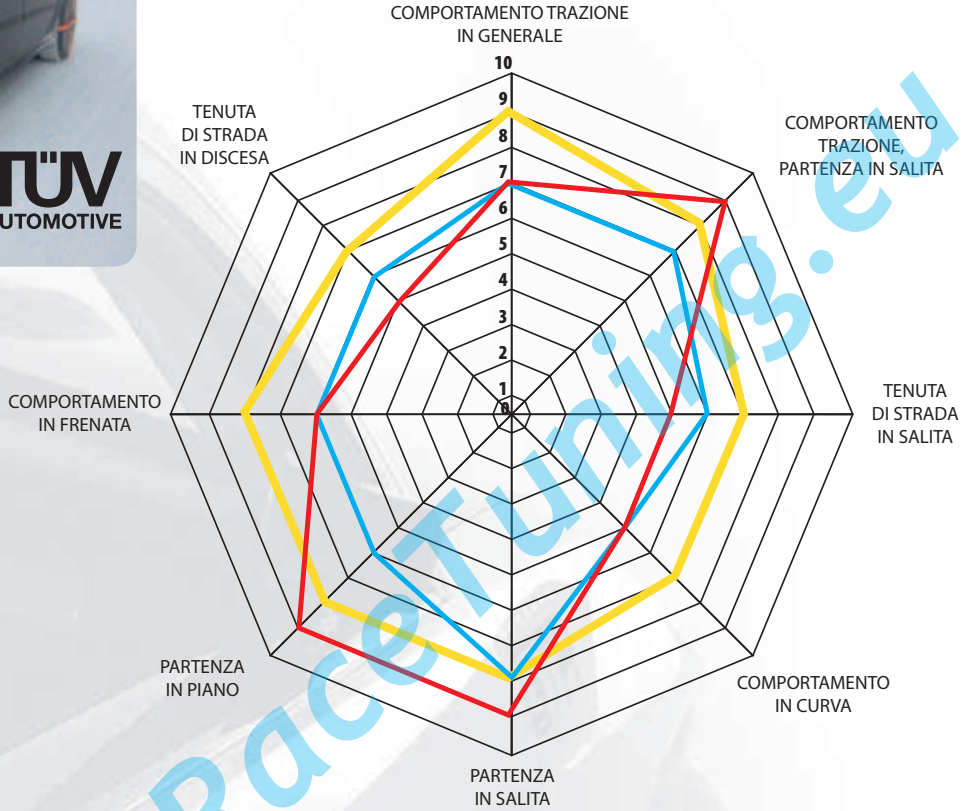

IDEALE PER LE VETTURE MODERNE

AutoSock è adatto per tutti i veicoli con poco spazio tra la ruota, le parti meccaniche e la carrozzeria.

60"

Occorrono solo 60 secondi per installare Autosock

- : Pneumatici Invernali
 - : AutoSock su pneumatici invernali
 - : Catene da neve su pneumatici invernali
- PRESTAZIONE:
0 = scarso 10 = eccellente