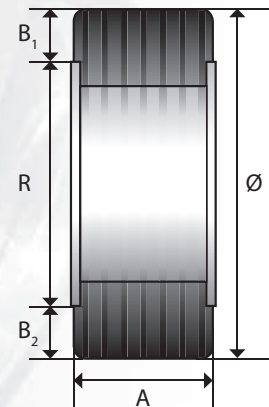

$$\text{Ø} = [A \times (B/100) \times 2] + R$$

Diam. Cerchio - Rim diam.	
R12	305 mm
R13	330 mm
R14	356 mm
R15	381 mm
R16	406 mm
R17	432 mm
R17,5	445 mm
R18	457 mm
R19	483 mm
R20	508 mm
R21	533 mm
R22	445 mm