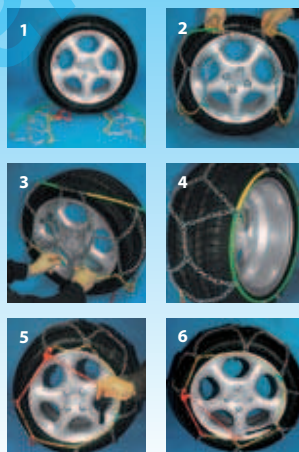

MONTAGGIO FACILE E VELOCE! QUICK AND EASY FITTING!

Prodotto conforme alla Norma di Unificazione Europea, Decreto 13 Marzo 2002 del Ministero delle Infrastrutture e dei Trasporti, Gazzetta ufficiale N. 85 del 11 Aprile 2002, ad attuazione delle direttive 98/34/CE e 98/48/CE.

Queste catene sono Omologate secondo le norme:

UNI/CEI 70006 • ISO/IEC N.28 • PPP 50003:1999 • ÖNORM V 5117:1996

Equivalenti alla norma di unificazione, tabella CUNA NC 178-01 (luglio 2001)

come risultato dai test del GS-TÜV Tedesco, maggiore ed autorevole Istituto di certificazione Europeo per il settore dei trasporti.